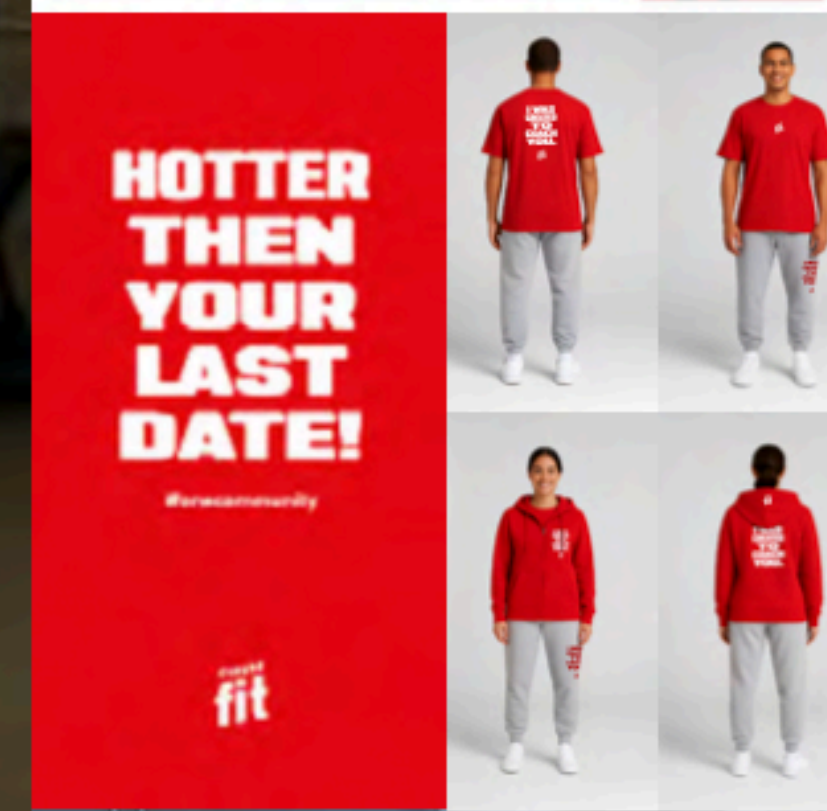

CLEVER
fit

CLEVER FIT
AMBIENT MARKETING
BE SEEN WHERE IT MATTERS.

STATUS 01/26

WERBEMÖGLICHKEITEN

ONLINE

DEIN LOGO AUF UNSERER STUDIO-WEBSEITE

PRO STUDIO

DURCHSCHNITTLICHE MONATLICHE KLICKS: 10.000