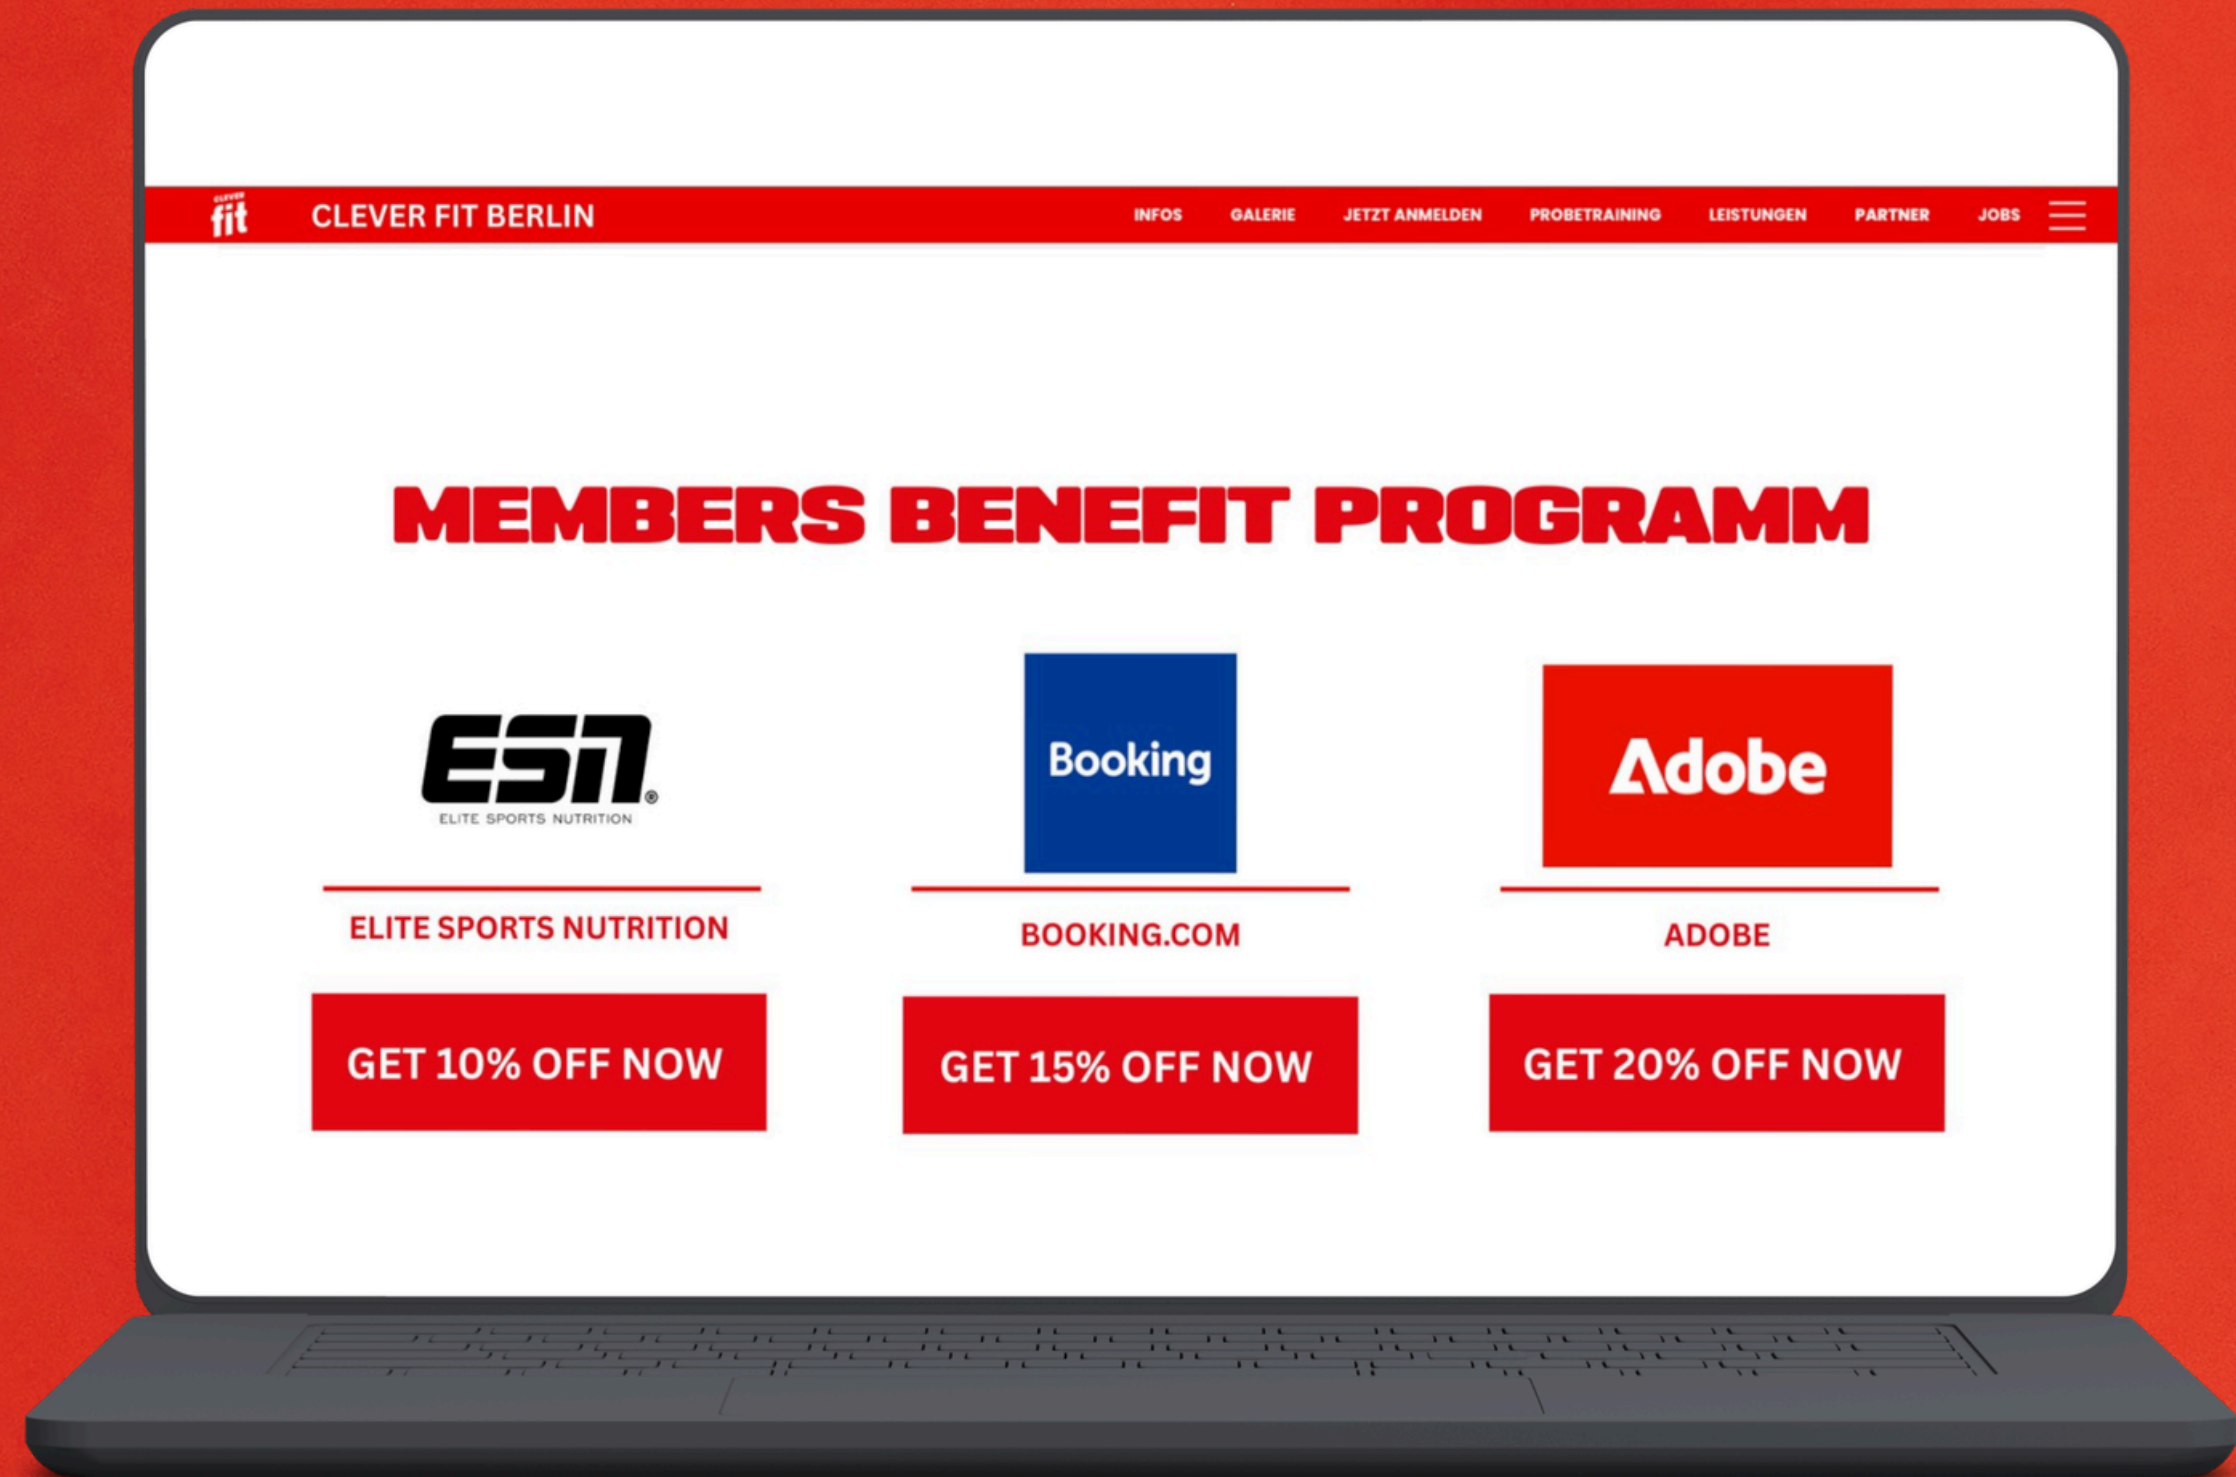

PEAK PERFORMANCE WÄHREND KAMPAGNE : BIS 25.000

PREIS: 99€

PRO STUDIO PRO MONAT

WERDE PARTNER IN UNSEREM AFFILIATE- PROGRAMM

REICHWEITE: ZUGANG ZU 15.000 AKTIVEN MITGLIEDERN
LAUNCH-PUSH: 30.000 E-MAILS AN EHEMALIGE
MITGLIEDER UND LEADS MIT DIREKTEM LINK ZUR WEBSITE
AFFILIATE-PROGRAMM: TRACKBARE LINKS UND
PROVISIONSBASIERTE PARTNERSCHAFTEN