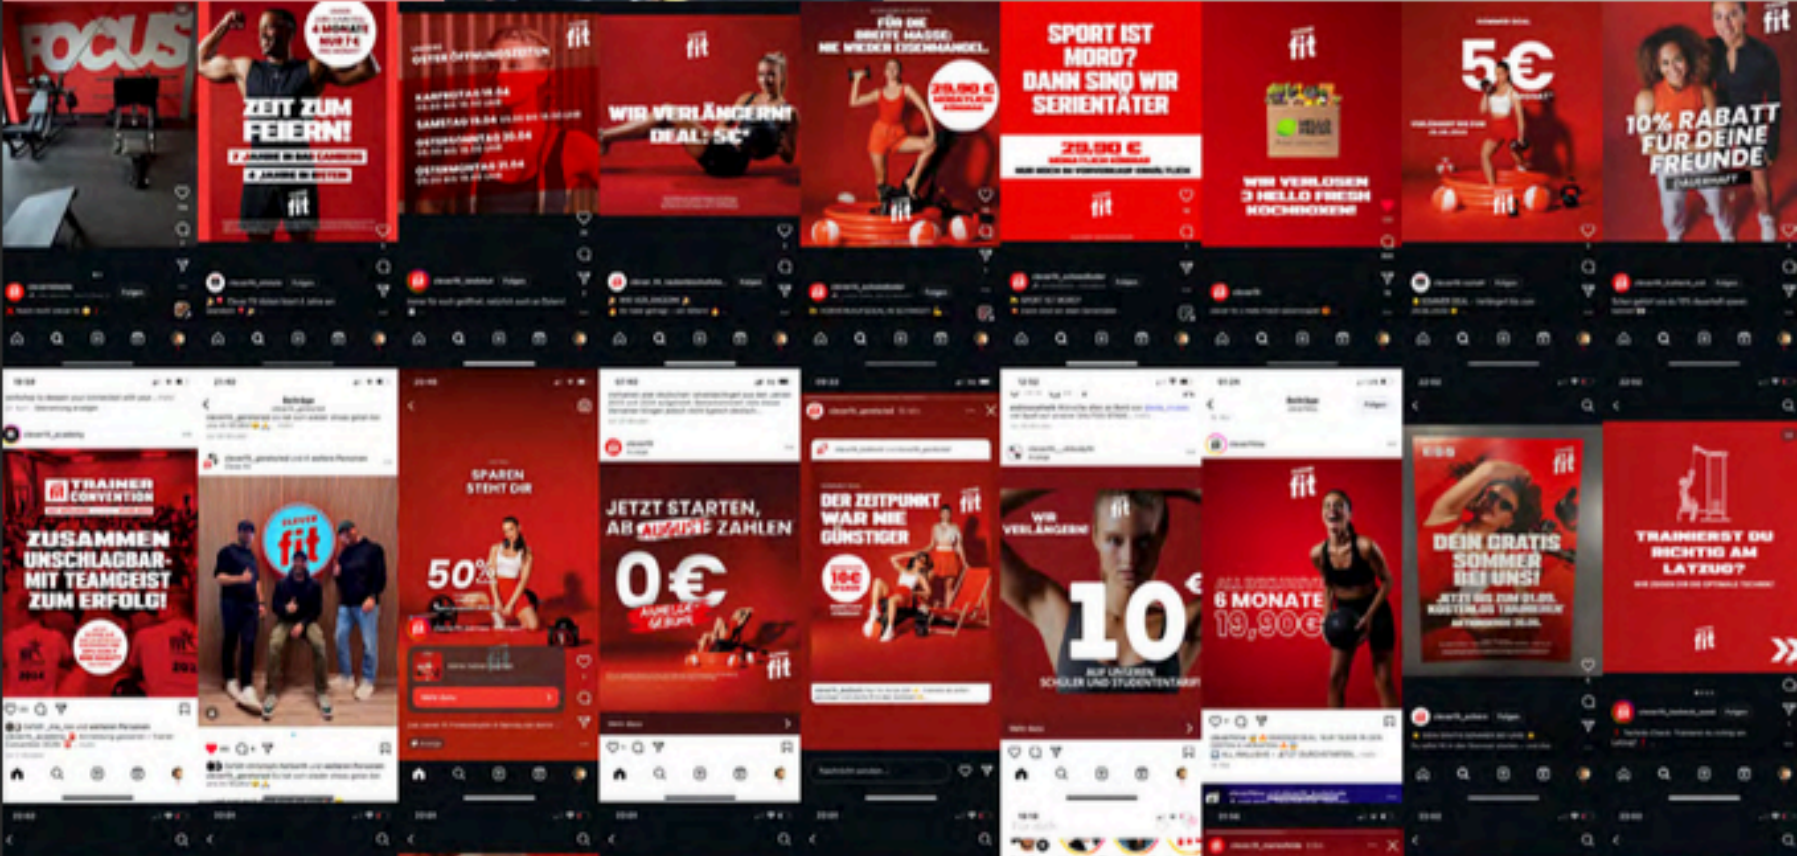

CLEVER
fit

CLEVER FIT
AMBIENT MARKETING
BE SEEN WHERE IT MATTERS.

STATUS 01/26

WERBEMÖGLICHKEITEN

ONLINE

DEIN LOGO AUF UNSERER STUDIO-WEBSEITE

PRO STUDIO

DURCHSCHNITTLICHE MONATLICHE KLICKS: 10.000

PEAK PERFORMANCE WÄHREND KAMPAGNE : BIS 25.000

PREIS: 99€

PRO STUDIO PRO MONAT

WERDE PARTNER IN UNSEREM AFFILIATE- PROGRAMM

REICHWEITE: ZUGANG ZU 15.000 AKTIVEN MITGLIEDERN
LAUNCH-PUSH: 30.000 E-MAILS AN EHEMALIGE
MITGLIEDER UND LEADS MIT DIREKTEM LINK ZUR WEBSITE
AFFILIATE-PROGRAMM: TRACKBARE LINKS UND
PROVISIONSBASIERTE PARTNERSCHAFTEN

WERBEMÖGLICHKEIT

DIGITAL TOUCHPOINTS

CARDIO KONSOLEN
FITNESS TV
HEALTH BAR

GESAMTZAHLN

BETA-PHASE STUDIOS: CHARLOTTENBURG, ZEHLENDORF, MARIENFELDE

GESAMT-FREQUENZ: 30.000 CHECK-INS PRO MONAT

ZIELGRUPPE: FITNESS, LIFESTYLE, GESUNDHEIT